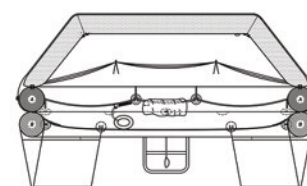

ISO 9650 FRANCIA

zattera oltre 12 miglia

12
years
Warranty

SU TESSUTI
E SALDATURE

REVISIONE
OGNI 3 ANNI

EMC
TESSUTO EUROVINIL

La Zattera ISO 9650 Francia è un prodotto che recepisce appieno la normativa Europea ISO 9001 (2005) per le zattere autogonfiabili ad uso diporto.
Frutto di un recente nuovo progetto, questa zattera rappresenta il prodotto di più alto livello qualitativo tra i

VERSIONE ISO 9650-1 > 24H

portata persone	valigia cm AxBxH	peso (kg)	contenitore in VTR AxBxH	peso (kg)	contenitore in ABS AxBxH	peso (kg)
4	71x50,5x26	44	74x52x29	49	72x50x29	47
6	71x48x28	51	82x52x29	57	72x50x29	54
8	79x49x30	61	83,5x52x33	67	80x50x35	64
10	79x49x31	69	82x63x30	75	80x49x52	72
12			82x63x35	85	90x57x37	82

VERSIONE ISO 9650-1 > 24H CON GRAB BAG

portata persone	valigia cm AxBxH	peso (kg)	contenitore in VTR AxBxH	peso (kg)	contenitore in ABS AxBxH	peso (kg)	GrabBag (Kg)
4	770x40x27	36	74x51x29	41	70x41x29	38	9
6	70x48x27	40	74x51x29	44	72x49x29	43	12
8	70x48x27	46	82x54x29	50	72x49x29	48	15
10	79x49x28	52	82x54x29	56	74x57x31	55	18
12	80x49x29	56	83x54x30	62	74x57x31	60	21

TOLLERANZA DIMENSIONALE +/- 3CM - TOLLERANZA PESO +/- 5%