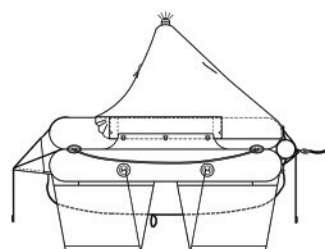

ISO 9650 FRANCIA

zattera oltre 12 miglia

12
years
Warranty

SU TESSUTI
E SALDATURE

REVISIONE
OGNI 3 ANNI

EMC
TESSUTO EUROVINIL

La Zattera ISO 9650 Francia è un prodotto che recepisce appieno la normativa Europea ISO 9001 (2005) per le zattere autogonfiabili ad uso diporto.
Frutto di un recente nuovo progetto, questa zattera rappresenta il prodotto di più alto livello qualitativo tra i

VERSIONE ISO 9650-1 > 24H

portata persone	valigia cm AxBxH	peso (kg)	contenitore in VTR AxBxH	peso (kg)	contenitore in ABS AxBxH	peso (kg)
4	71x50,5x26	44	74x52x29	49	72x50x29	47
6	71x48x28	51	82x52x29	57	72x50x29	54
8	79x49x30	61	83,5x52x33	67	80x50x35	64
10	79x49x31	69	82x63x30	75	80x49x52	72
12			82x63x35	85	90x57x37	82

VERSIONE ISO 9650-1 > 24H CON GRAB BAG

portata persone	valigia cm AxBxH	peso (kg)	contenitore in VTR AxBxH	peso (kg)	contenitore in ABS AxBxH	peso (kg)	GrabBag (Kg)
4	770x40x27	36	74x51x29	41	70x41x29	38	9
6	70x48x27	40	74x51x29	44	72x49x29	43	12
8	70x48x27	46	82x54x29	50	72x49x29	48	15
10	79x49x28	52	82x54x29	56	74x57x31	55	18
12	80x49x29	56	83x54x30	62	74x57x31	60	21

TOLLERANZA DIMENSIONALE +/- 3CM - TOLLERANZA PESO +/- 5%